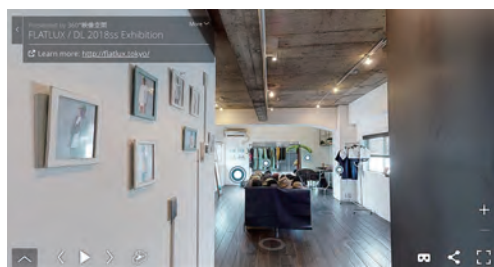

空間を360° 3Dコンテンツとして残しませんか？

360° 映像空間

～ 3D空間 スキャニング撮影サービス～

360°映像空間は、
特殊なカメラと 3D スキャナーを利用し、
空間を 360°まるごと記録するサービスです。

Sample 小【アパレルひと部屋を記録】

FLATLUX

リンク：ブラウザが開きます

Sample 中【広い飲食店を記録】

お好み焼き 大阪家

リンク：ブラウザが開きます

Sample 大【イベント会場を記録】

Rooms EXPERIENCE

リンク：ブラウザが開きます

撮影した空間は360°の3D空間としてモデルデータ化されるため、これまでの通常スチールカメラを使用した2D記録写真では表現できなかった、内部を自由に移動できる「360° 3D空間」としての記録が残せます。

googleストリートビューでは表現しきれなかった、なめらかな空間移動や俯瞰図ビュー、平面図ビュー。さらに動画や画像などのリンクの埋め込みが可能。

なめらかなウォークスルー

俯瞰図ビュー

画像や情報の埋め込み

平面図ビュー

Google Street View
trusted

撮影スタッフは全員
googleストリートビュー
認定フォトグラファー

360° 映像空間

建物やイベント会場を360°の3Dモデルとして撮影し、3D空間モデルとしてアーカイブ化ができます！

空間を3Dモデルとしてまるごと撮影し、その中に入って自由に動けるため、室内の案内図や、イベント会場の記録としてなど、様々な活用ができます。

高画質・高精細な臨場感あふれる
なめらかな移動ができる360°撮影

3D空間内にテキスト、URL、
画像、動画を埋め込むことが可能。

全体を俯瞰図や平面図で見渡せる

各種webサイトへの埋め込みや
SNS共有などの配信機能

ウォークスルーアニメや
間取り図を生成 (オプション機能)