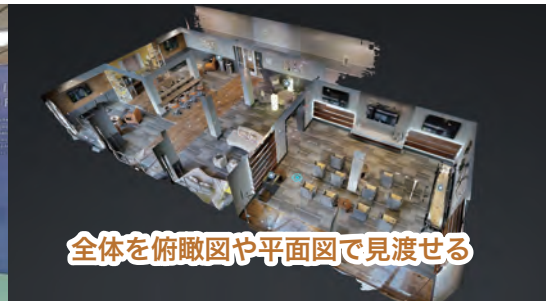

お好み焼き 大阪家

リンク：ブラウザが開きます

Sample 大【イベント会場を記録】

Rooms EXPERIENCE

リンク：ブラウザが開きます

撮影した空間は360°の3D空間としてモデルデータ化されるため、これまでの通常スチールカメラを使用した2D記録写真では表現できなかった、内部を自由に移動できる「360° 3D空間」としての記録が残せます。

googleストリートビューでは表現しきれなかった、なめらかな空間移動や俯瞰図ビュー、平面図ビュー。さらに動画や画像などのリンクの埋め込みが可能。

なめらかなウォークスルー

俯瞰図ビュー

画像や情報の埋め込み

平面図ビュー

Google Street View
trusted

撮影スタッフは全員
googleストリートビュー
認定フォトグラファー

360° 映像空間

建物やイベント会場を360°の3Dモデルとして撮影し、3D空間モデルとしてアーカイブ化ができます！

空間を3Dモデルとしてまるごと撮影し、その中に入って自由に動けるため、室内の案内図や、イベント会場の記録としてなど、様々な活用ができます。

高画質・高精細な臨場感あふれる
なめらかな移動ができる360°撮影

3D空間内にテキスト、URL、
画像、動画を埋め込むことが可能。

全体を俯瞰図や平面図で見渡せる

各種webサイトへの埋め込みや
SNS共有などの配信機能

ウォークスルーアニメや
間取り図を生成 (オプション機能)

お問い合わせ

撮影から完成公開まで最短3日！

ヒアリング

360°撮影

3Dモデル化

完成・公開

リンクは一つ。複数の
デバイスからアクセスが可能

飲食店の場合	来店する前に、雰囲気や客席レイアウトをチェック
アパレル店の場合	店内のどこに何が売っているのかなどをチェック
式場の場合	広さや細かなつくり、雰囲気などをチェック
会社の場合	オフィスやホールなどの案内を、事前に確認
工場の場合	作業導線や写真や動画を使った設備の説明などに
不動産の場合	ホテルや、マンションなどの内装やアメニティーの事前確認に
イベントの場合	期間限定な施工空間を記録、アーカイブ化
病院、学校の場合	施設の内観や、避難経路などをわかりやすく表示